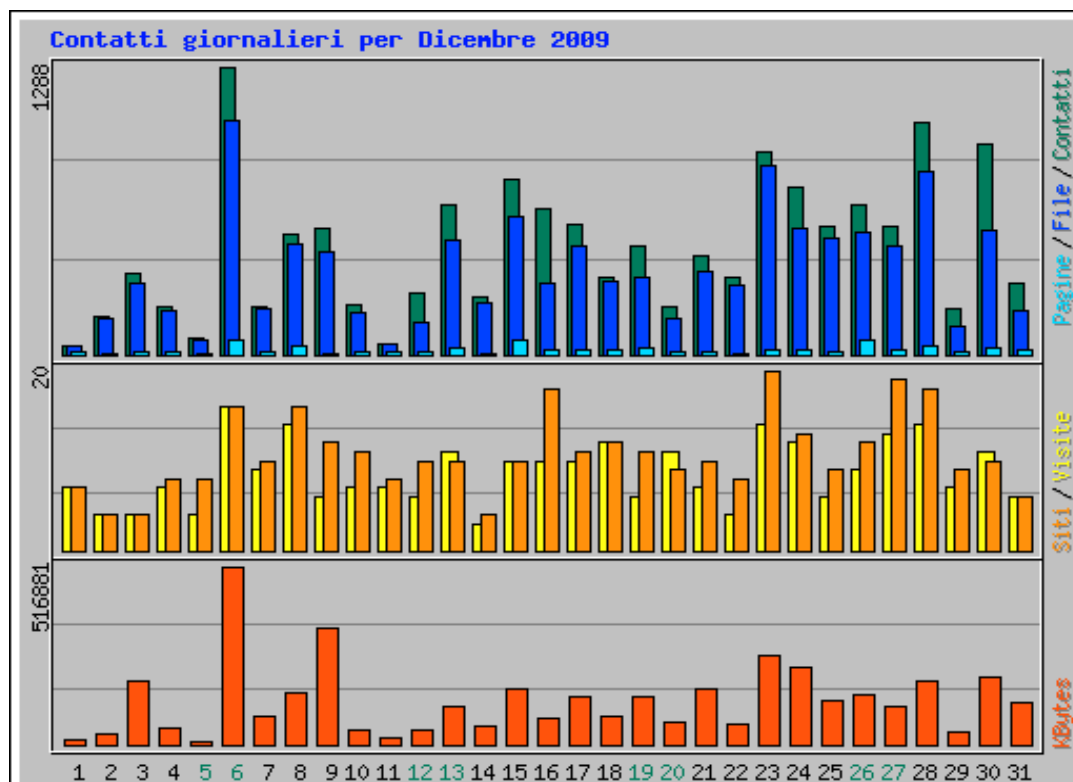

STATISTICHE VISITATORI SITO INTERNET CRISTO-RE.EU
ANNO 2009-2010 -AL 3 GENNAIO h 16,00

Spazio Occupato: 33944.01 Mb

Mese	Media giornaliera						Totale mensile				
	Contatti	File	Pagine	Visite	Siti	KBytes	Visite	Pagine	File	Contatti	
Gen 2010	714	519	22	8	12	309194	17	44	1038	1428	
Dic 2009	477	378	22	8	225	3932127	274	702	11719	14807	
Nov 2009	200	162	25	5	148	1164036	163	779	4871	6021	
Ott 2009	201	166	18	5	140	1632050	185	579	5148	6251	
Set 2009	343	255	109	6	146	35194110	205	3294	7669	10290	
Ago 2009	107	88	11	5	105	727747	174	366	2737	3324	
Lug 2009	160	130	21	5	140	1064937	185	654	4049	4973	
Giu 2009	191	165	36	7	127	1882542	227	1093	4957	5733	
Mag 2009	108	81	9	4	117	3533099	128	277	2433	3247	
Apr 2009	171	148	8	5	231	3192517	179	255	4447	5157	
Mar 2009	181	154	17	6	221	5325382	209	540	4792	5641	
Feb 2009	126	91	16	5	147	856999	165	467	2562	3534	
Totale						58814740	2111	9050	56422	70406	

Statistiche Mensili per Dicembre 2009		
Contatti		14807
File		11719
Totale Pagine		702
Totale Visite		274
KBytes		3932127
Nomi di Host		225
URL		584
Referrer		74
Browser		190
	Media	Max
Contatti Orari	19	616
Contatti Giornalieri	477	1288
File Giornalieri	378	1051
Pagine Giornaliere	22	68
Host Giornaliere	7	20
Visite Giornaliere	8	16
KBytes Giornalieri	126843	516881
Contatti per Codice di Risposta		
Code 200 - OK	79.14%	11719
Code 206 - Contenuto Parziale	7.64%	1131
Code 301 - Spostato Permanentemente	0.03%	5
Code 302 - Trovato	0.03%	4
Code 304 - Non Modificato	7.62%	1129
Code 400 - Richiesta Errata	0.07%	11
Code 404 - Non Trovato	5.46%	808