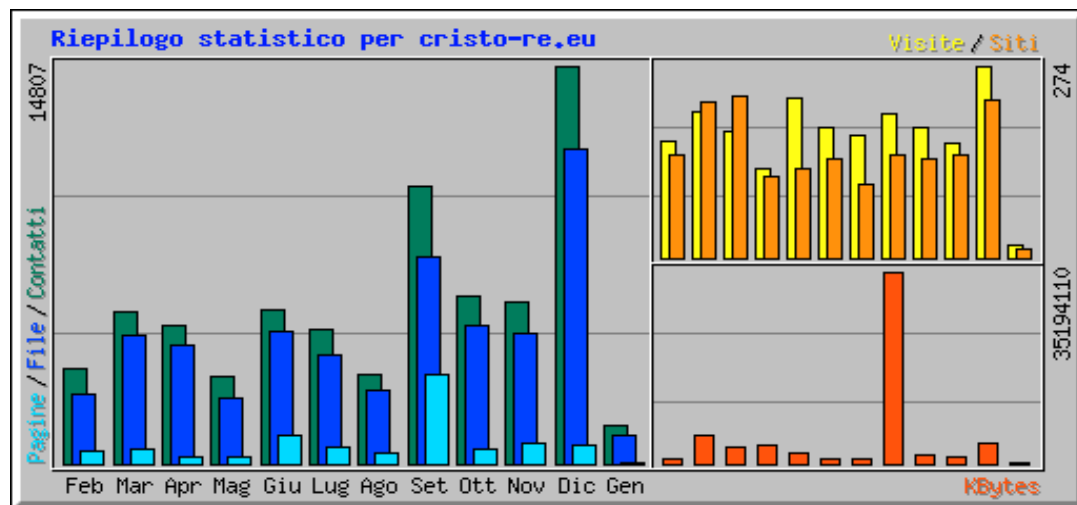

STATISTICHE VISITATORI SITO INTERNET CRISTO-RE.EU
ANNO 2009-2010 -AL 3 GENNAIO h 16,00

Spazio Occupato: 33944.01 Mb

Mese	Media giornaliera						Totale mensile				
	Contatti	File	Pagine	Visite	Siti	KBytes	Visite	Pagine	File	Contatti	
Gen 2010	714	519	22	8	12	309194	17	44	1038	1428	
Dic 2009	477	378	22	8	225	3932127	274	702	11719	14807	
Nov 2009	200	162	25	5	148	1164036	163	779	4871	6021	
Ott 2009	201	166	18	5	140	1632050	185	579	5148	6251	
Set 2009	343	255	109	6	146	35194110	205	3294	7669	10290	
Ago 2009	107	88	11	5	105	727747	174	366	2737	3324	
Lug 2009	160	130	21	5	140	1064937	185	654	4049	4973	
Giu 2009	191	165	36	7	127	1882542	227	1093	4957	5733	
Mag 2009	108	81	9	4	117	3533099	128	277	2433	3247	
Apr 2009	171	148	8	5	231	3192517	179	255	4447	5157	
Mar 2009	181	154	17	6	221	5325382	209	540	4792	5641	
Feb 2009	126	91	16	5	147	856999	165	467	2562	3534	
Totale						58814740	2111	9050	56422	70406	