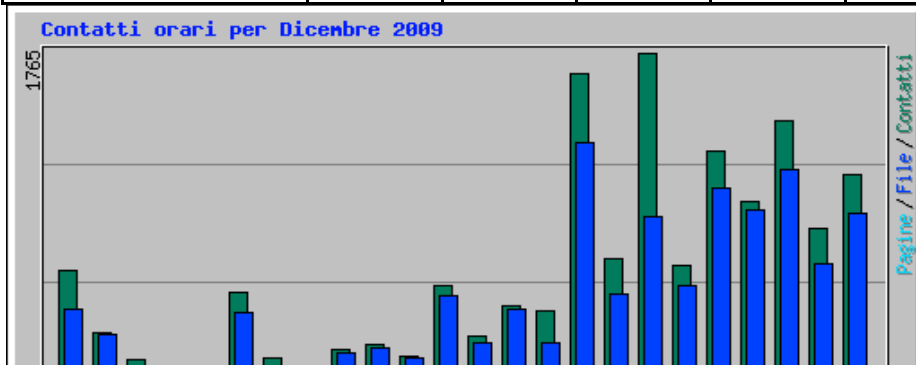

Contatti orari per Dicembre 2009

Statistiche Orarie per Dicembre 2009												
Ora	Contatti			File			Pagine			KBytes		
	Media	Totale		Media	Totale		Media	Totale		Media	Totale	
0	20	637	4.30%	14	437	3.73%	0	28	3.99%	5124	158833	4.04%
1	10	319	2.15%	10	312	2.66%	0	5	0.71%	2230	69139	1.76%
2	5	174	1.18%	4	138	1.18%	0	14	1.99%	770	23867	0.61%
3	2	70	0.47%	1	60	0.51%	0	5	0.71%	1222	37878	0.96%
4	0	20	0.14%	0	13	0.11%	0	3	0.43%	13	412	0.01%
5	16	523	3.53%	13	426	3.64%	0	18	2.56%	5247	162672	4.14%
6	6	189	1.28%	4	135	1.15%	0	20	2.85%	1481	45908	1.17%
7	0	3	0.02%	0	3	0.03%	0	2	0.28%	78	2408	0.06%
8	7	228	1.54%	6	210	1.79%	0	14	1.99%	4120	127711	3.25%
9	8	260	1.76%	7	235	2.01%	0	16	2.28%	1853	57448	1.46%
10	6	195	1.32%	6	188	1.60%	0	15	2.14%	1582	49045	1.25%
11	18	565	3.82%	16	508	4.33%	0	16	2.28%	3670	113783	2.89%
12	9	296	2.00%	8	269	2.30%	0	15	2.14%	2515	77969	1.98%
13	14	454	3.07%	14	436	3.72%	0	16	2.28%	4465	138403	3.52%
14	13	433	2.92%	8	268	2.29%	0	17	2.42%	1992	61739	1.57%
15	53	1656	11.18%	41	1301	11.10%	2	74	10.54%	17721	549364	13.97%
16	22	704	4.75%	16	516	4.40%	1	36	5.13%	4810	149095	3.79%
17	56	1765	11.92%	29	917	7.82%	2	75	10.68%	8175	253421	6.44%
18	21	663	4.48%	18	565	4.82%	1	45	6.41%	6171	191309	4.87%
19	40	1259	8.50%	34	1064	9.08%	2	73	10.40%	11464	355389	9.04%
20	32	995	6.72%	30	948	8.09%	0	22	3.13%	7186	222768	5.67%
21	45	1409	9.52%	37	1161	9.91%	1	61	8.69%	19149	593606	15.10%
22	27	853	5.76%	21	671	5.73%	1	34	4.84%	7586	235155	5.98%
23	36	1137	7.68%	30	938	8.00%	2	78	11.11%	8220	254807	6.48%